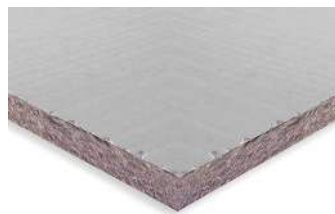

20,17 €/M²

AQUAPANEL OUTDOOR 12,5 MM 2400X1200 (M²)

Placa de cemento para uso exterior. La alternativa ideal al ladrillo y el bloque cerámico o de hormigón. Cemento portland con aditivos y material aligerante, recubierta por una malla de fibra de vidrio.

*IVA incluido en los precios.

Caleta Materiales – Calpe

Partida Corralets, 2C
03710 – Calpe (Alicante)

Teléfono: 677 940 359

Email: jcrios@grupocaleta.com

Caleta Materiales – Gata

Crta. Nacional 332, km 191
03740 – Gata de Gorgos (Alicante)

Teléfono: 690 706 984

Email: pbolufer@grupocaleta.com